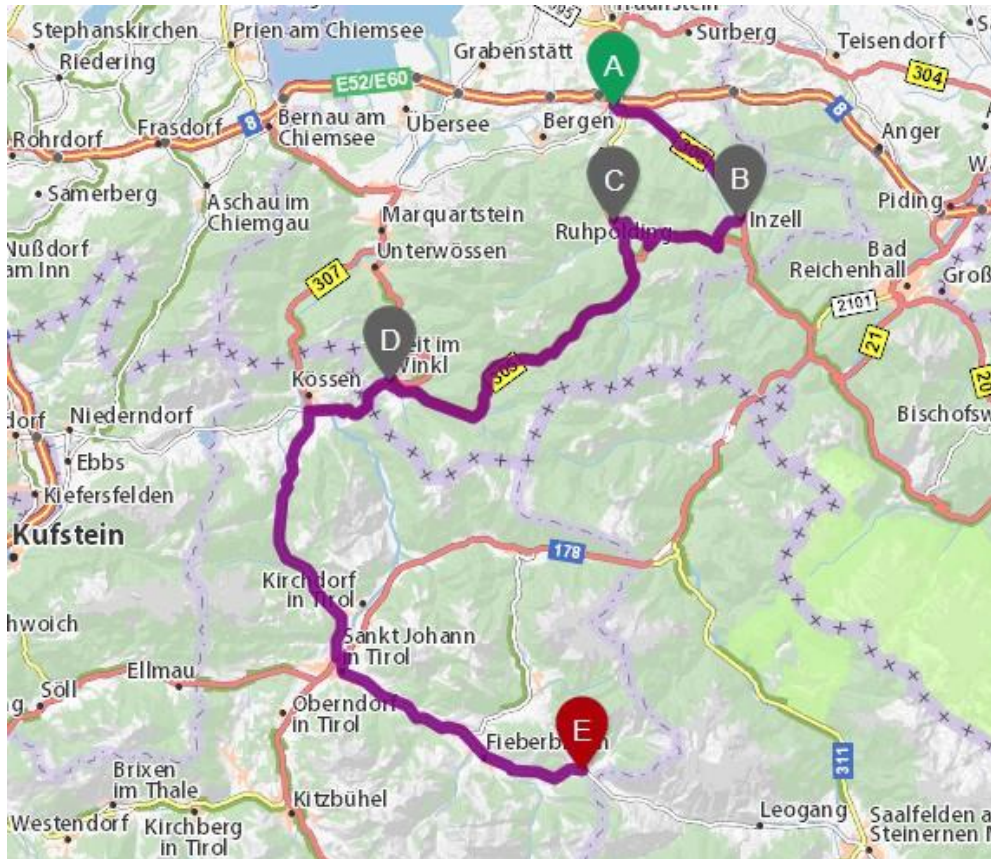

Anreise über zwei Routen:

VW-Bus 1.: Gemeinde Siegsdorf-Inzell-Ruhpolding-Reit im Winkl

VW-Bus 2.: Gemeinde Siegsdorf-Schweinbach-Bergen-Marquartstein-Unterwössen-Schleching-Kössen