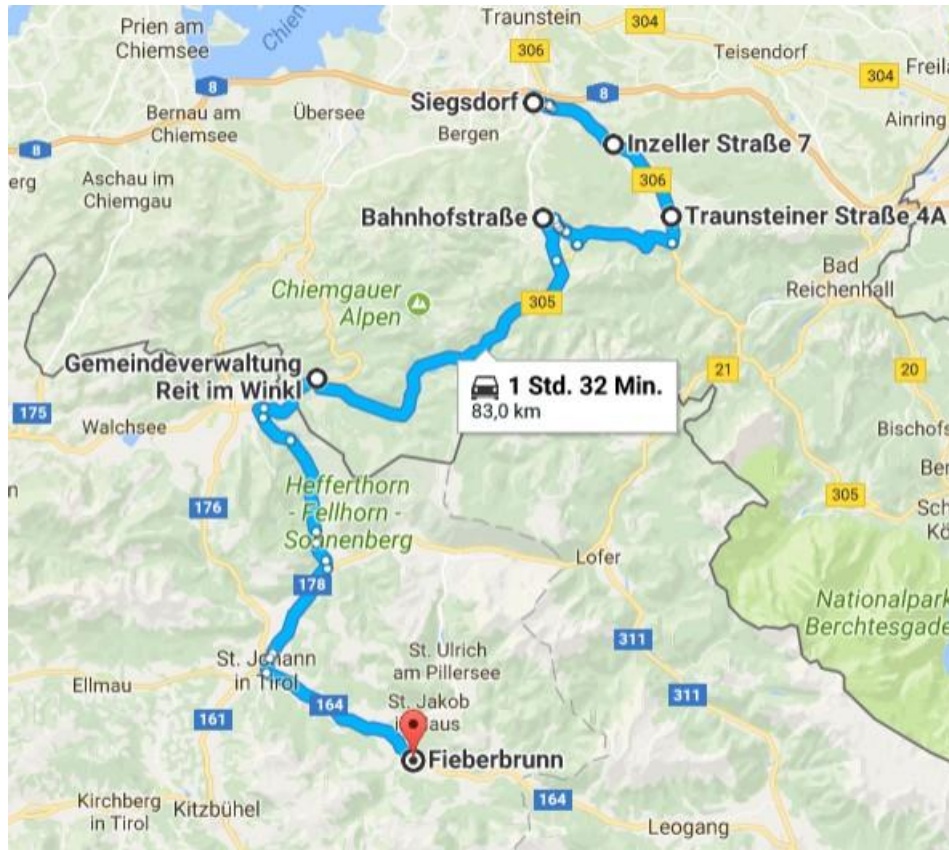

Anreise – HALTESTELLEN – VW Busse:

VW-Bus 1.: Gemeinde Siegsdorf-Inzell-Ruhpolding-Reit im Winkl

Fahrer: Manfred Guggelberger
0176 – 242 64 482

8 Personen

Zwischenstopps:

Abfahrt Siegsdorf 7:30 Uhr

Stopp-Hammer **Dorfladen** 7:40 Uhr

1. Klaus Gimpl

Stopp-Inzell **Rathaus** 7:45 Uhr

1. Hans Egger
2. Maria Stöberl
3. Annelie Gromoll

Stopp-Ruhpolding **Bahnhof TI** 8:00 Uhr

1. Hermann Feil
2. Hans Stief

Stopp-Reit im Winkl **Rathaus** 8:25 Uhr

1. Josef Heigenhauser

VW-Bus 2.: Schweinbach-Bergen-Marquartstein-Unterwössen-Schleching-Kössen

Fahrer: Kolja Zimmermann
0162 – 137 38 15

6 Personen

Zwischenstopps:

Abfahrt Siegsdorf 7:30 Uhr

1. Ludwig Bötdecker

Stopp-Siegsdorf **Schweinbach** 7:35 Uhr

1. Josef Wimmer

Stopp-Marquartstein **Rath.** 7:55 Uhr

1. Andreas Scheck
2. Klaus Hell

Stopp-Schleching **Raiten Haltestelle**
Achentalstraße 8:05 Uhr

1. Peter Follin