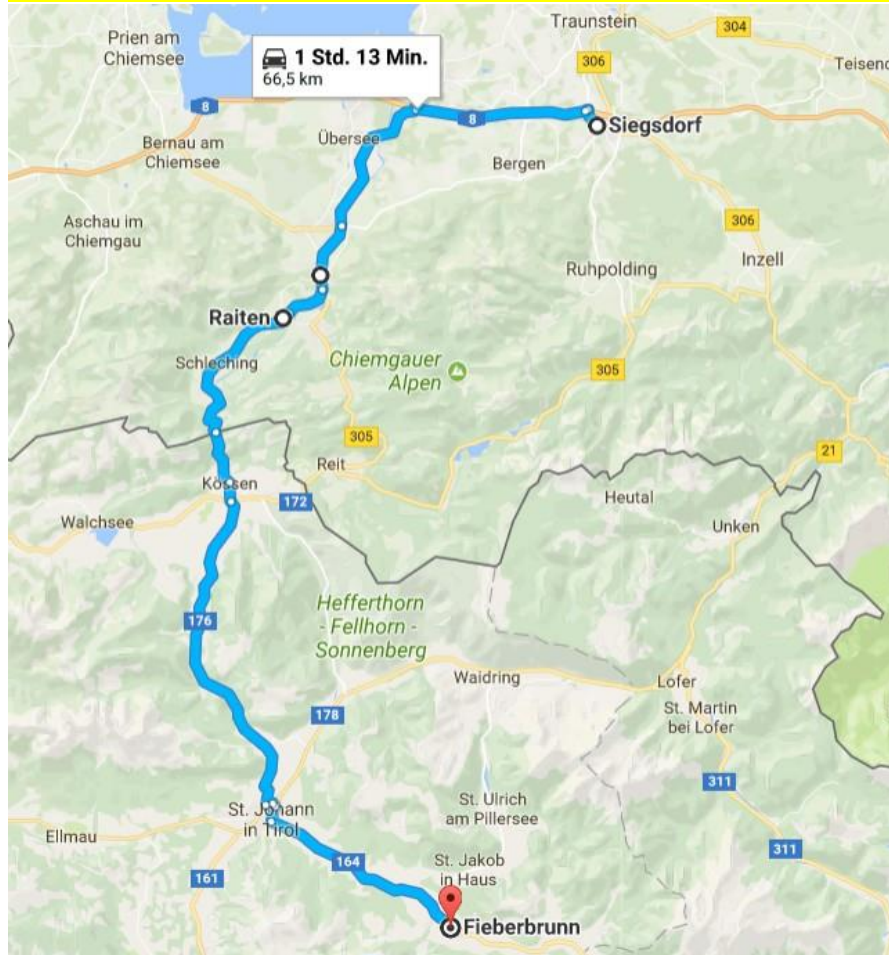

Anreise – HALTESTELLEN – VW Busse:

VW-Bus 1.: Gemeinde Siegsdorf-Inzell-Ruhpolding-Reit im Winkl

Fahrer: Manfred Guggelberger
0176 – 242 64 482

8 Personen

Zwischenstopps:

Abfahrt Siegsdorf 7:30 Uhr

Stopp-Hammer **Dorfladen** 7:40 Uhr

1. Klaus Gimpl

Stopp-Inzell **Rathaus** 7:45 Uhr

1. Hans Egger
2. Maria Stöberl
3. Annelie Gromoll

Stopp-Ruhpolding **Bahnhof TI** 8:00 Uhr

1. Hermann Feil
2. Hans Stief

Stopp-Reit im Winkl **Rathaus** 8:25 Uhr

1. Josef Heigenhauser

VW-Bus 2.: Schweinbach-Bergen-Marquartstein-Unterwössen-Schleching-Kössen

Fahrer: Kolja Zimmermann
0162 – 137 38 15

6 Personen

Zwischenstopps:

Abfahrt Siegsdorf 7:30 Uhr

1. Ludwig Bötdecker

Stopp-Siegsdorf **Schweinbach** 7:35 Uhr

1. Josef Wimmer

Stopp-Marquartstein **Rath.** 7:55 Uhr

1. Andreas Scheck
2. Klaus Hell

Stopp-Schleching **Raiten Haltestelle**
Achentalstraße 8:05 Uhr

1. Peter Follin