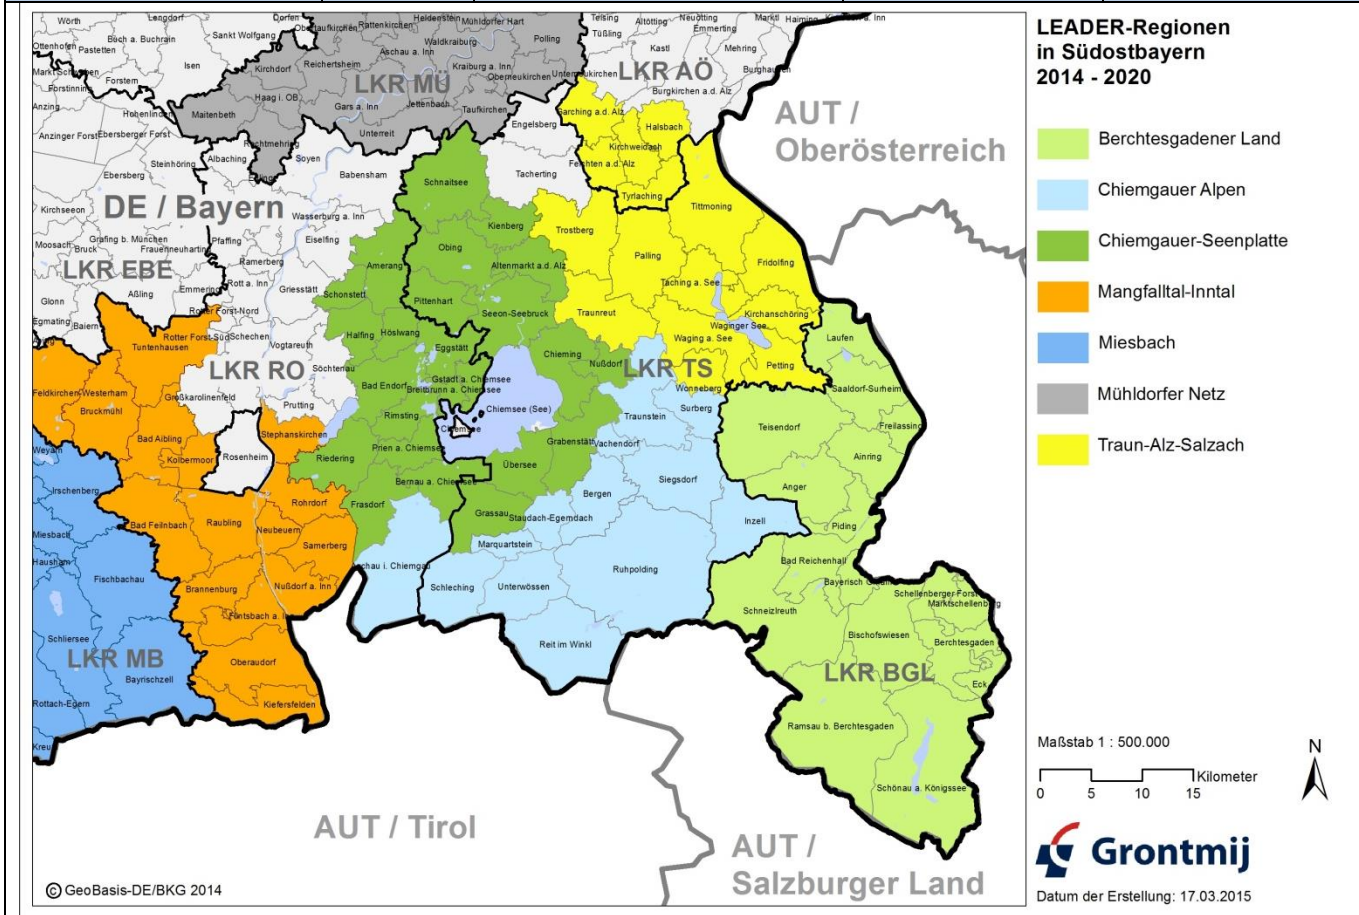

Bergen im Chiemgau **LEADER - Steckbrief 2015 - 2020** **Stand: November 2016**
LAG - Chiemgauer Alpen

Unsere Region:	LAG - Chiemgauer Alpen	Gemeinden	13
		Fläche	637 km²
		Einwohner	65.217 EW

Unsere Kontakte:			
Unser zuständiges Amt AELF Rosenheim	Herr	Baumgartner, Georg	georg.baumgartner@aelf-ro.bayern.de 08031 - 3004 300
	Frau	Marxreiter, Gabriele	gabi.marxreiter@aelf-ro.bayern.de 08031 - 3004 322
Unser LEADER-Koordinator	Herr	Wittmoser, Sebastian	sebastian.wittmoser@aelf-ro.bayern.de 08028 - 90 55 43 0172 - 862 95 67
Unser Vorstandsvorsitzender	Herr	Kamm, Thomas	thomas.kamm@siegsdorf.bayern.de 08662-49 87-23
Unser stellvertretende Vorstandsvorsitzender	Herr	Egger, Hans	johann.egger@gemeinde-inzell.de 08665-98 69-20
Unser LAG-Manager:	Herr	Zimmermann, Kolja	kolja.zimmermann@web.de 08665-98 69 37 0162 - 137 38 15