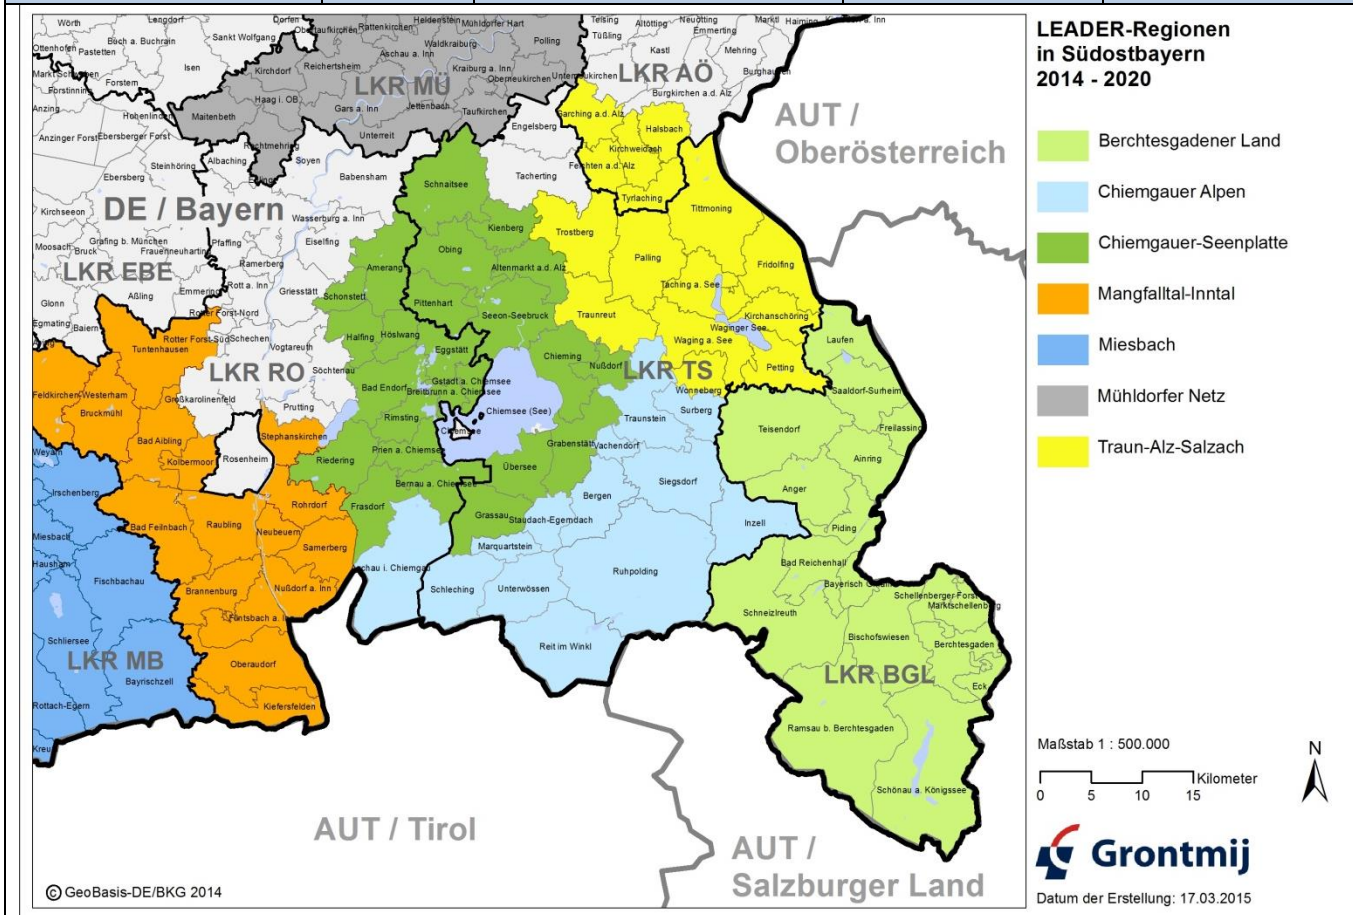

Reit im Winkl LEADER - Steckbrief 2015 - 2020 Stand: November 2016
LAG - Chiemgauer Alpen

Unsere Region:	LAG - Chiemgauer Alpen	Gemeinden	13
		Fläche	637 km²
		Einwohner	65.217 EW

Unsere Kontakte:			
Unser zuständiges Amt AELF Rosenheim	Herr	Baumgartner, Georg	georg.baumgartner@aelf-ro.bayern.de 08031 - 3004 300
	Frau	Marxreiter, Gabriele	gabi.marxreiter@aelf-ro.bayern.de 08031 - 3004 322
Unser LEADER-Koordinator	Herr	Wittmoser, Sebastian	sebastian.wittmoser@aelf-ro.bayern.de 08028 - 90 55 43 0172 - 862 95 67
Unser Vorstandsvorsitzender	Herr	Kamm, Thomas	thomas.kamm@siegsdorf.bayern.de 08662-49 87-23
Unser stellvertretende Vorstandsvorsitzender	Herr	Egger, Hans	johann.egger@gemeinde-inzell.de 08665-98 69-20
Unser LAG-Manager:	Herr	Zimmermann, Kolja	kolja.zimmermann@web.de 08665-98 69 37 0162 - 137 38 15