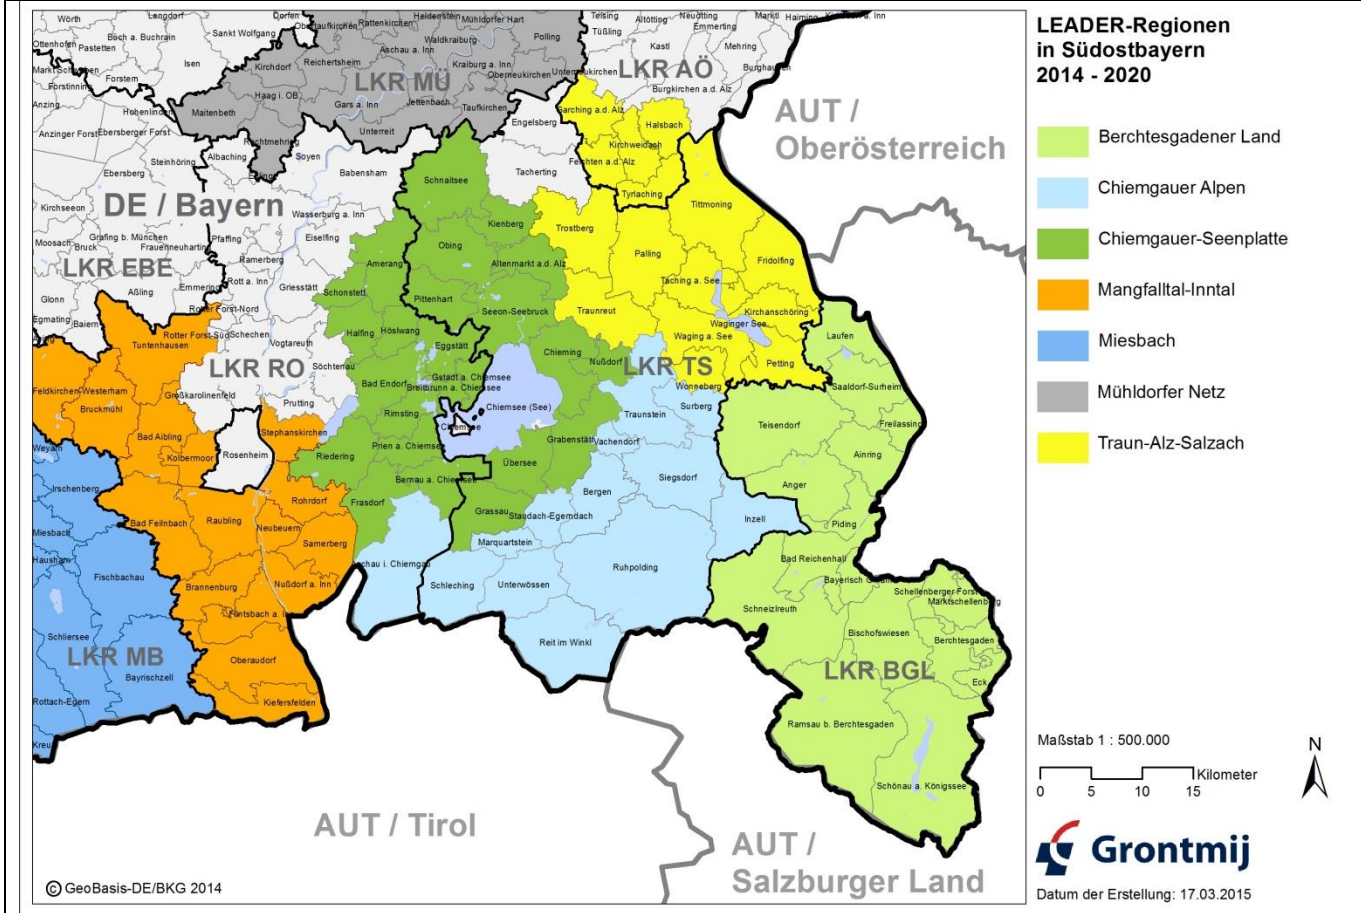

Siegsdorf **LEADER - Steckbrief 2015 - 2020** **Stand: November 2016**
LAG - Chiemgauer Alpen

Unsere Region:	LAG - Chiemgauer Alpen	Gemeinden	13
		Fläche	637 km²
		Einwohner	65.217 EW

Unsere Kontakte:			
Unser zuständiges Amt AELF Rosenheim	Herr	Baumgartner, Georg	georg.baumgartner@aelf-ro.bayern.de 08031 - 3004 300
	Frau	Marxreiter, Gabriele	gabi.marxreiter@aelf-ro.bayern.de 08031 - 3004 322
Unser LEADER-Koordinator	Herr	Wittmoser, Sebastian	sebastian.wittmoser@aelf-ro.bayern.de 08028 - 90 55 43 0172 - 862 95 67
Unser Vorstandsvorsitzender	Herr	Kamm, Thomas	thomas.kamm@siegsdorf.bayern.de 08662-49 87-23
Unser stellvertretende Vorstandsvorsitzender	Herr	Egger, Hans	johann.egger@gemeinde-inzell.de 08665-98 69-20
Unser LAG-Manager:	Herr	Zimmermann, Kolja	kolja.zimmermann@web.de 08665-98 69 37 0162 - 137 38 15