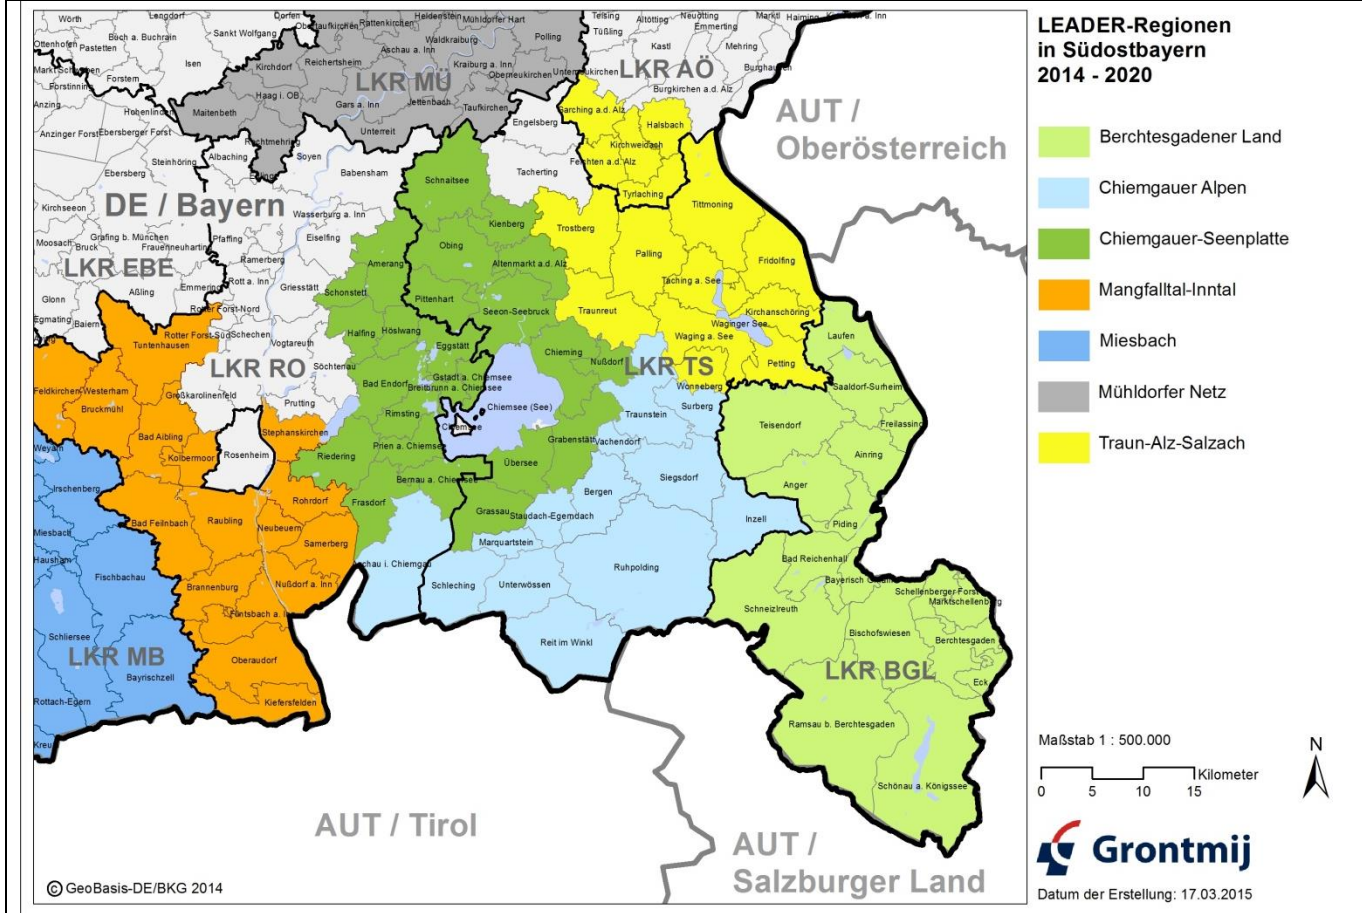

Staudach Egerndach LEADER - Steckbrief 2015 - 2020 **Stand: November 2016**
LAG - Chiemgauer Alpen

Unsere Region:	LAG - Chiemgauer Alpen	Gemeinden	13
		Fläche	637 km²
		Einwohner	65.217 EW

Unsere Kontakte:			
Unser zuständiges Amt AELF Rosenheim	Herr	Baumgartner, Georg	georg.baumgartner@aelf-ro.bayern.de 08031 - 3004 300
	Frau	Marxreiter, Gabriele	gabi.marxreiter@aelf-ro.bayern.de 08031 - 3004 322
Unser LEADER-Koordinator	Herr	Wittmoser, Sebastian	sebastian.wittmoser@aelf-ro.bayern.de 08028 - 90 55 43 0172 - 862 95 67
Unser Vorstandsvorsitzender	Herr	Kamm, Thomas	thomas.kamm@siegsdorf.bayern.de 08662-49 87-23
Unser stellvertretende Vorstandsvorsitzender	Herr	Egger, Hans	johann.egger@gemeinde-inzell.de 08665-98 69-20
Unser LAG-Manager:	Herr	Zimmermann, Kolja	kolja.zimmermann@web.de 08665-98 69 37 0162 - 137 38 15