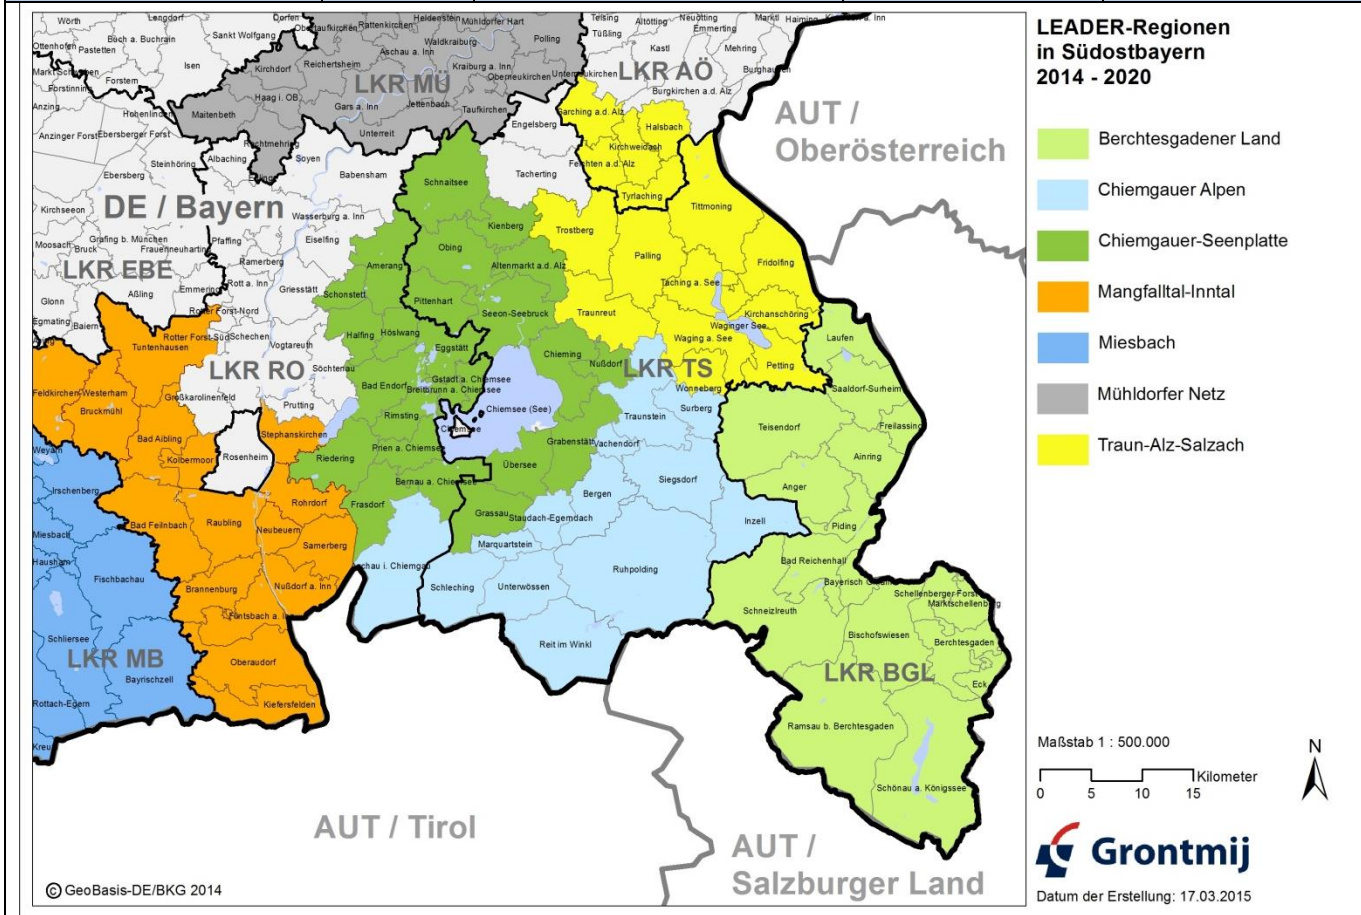

LEADER - Steckbrief 2015 - 2020
LAG - Chiemgauer Alpen

Stand: Juli 2015

Unsere Region:	LAG - Chiemgauer Alpen	Gemeinden	13
		Fläche	637 km²
		Einwohner	65.217 EW

Unsere Kontakte:			
Unser zuständiges Amt AELF Rosenheim	Herr	Baumgartner, Georg	georg.baumgartner@aelf-ro.bayern.de 08031 - 3004 300
	Frau	Marxreiter, Gabriele	gabi.marxreiter@aelf-ro.bayern.de 08031 - 3004 322
Unser LEADER-Koordinator	Herr	Wittmoser, Sebastian	sebastian.wittmoser@aelf-ro.bayern.de 08028 - 90 55 43 0172 - 862 95 67
Unser Vorstandsvorsitzender	Herr	Kamm, Thomas	thomas.kamm@siegsdorf.bayern.de 08662-49 87-23
Unser stellvertretende Vorstandsvorsitzender	Herr	Egger, Hans	johann.egger@gemeinde-inzell.de 08665-98 69-20
Unser LAG-Manager:	Herr	Zimmermann, Kolja	kolja.zimmermann@web.de 08665-98 69 37 0162 - 137 38 15