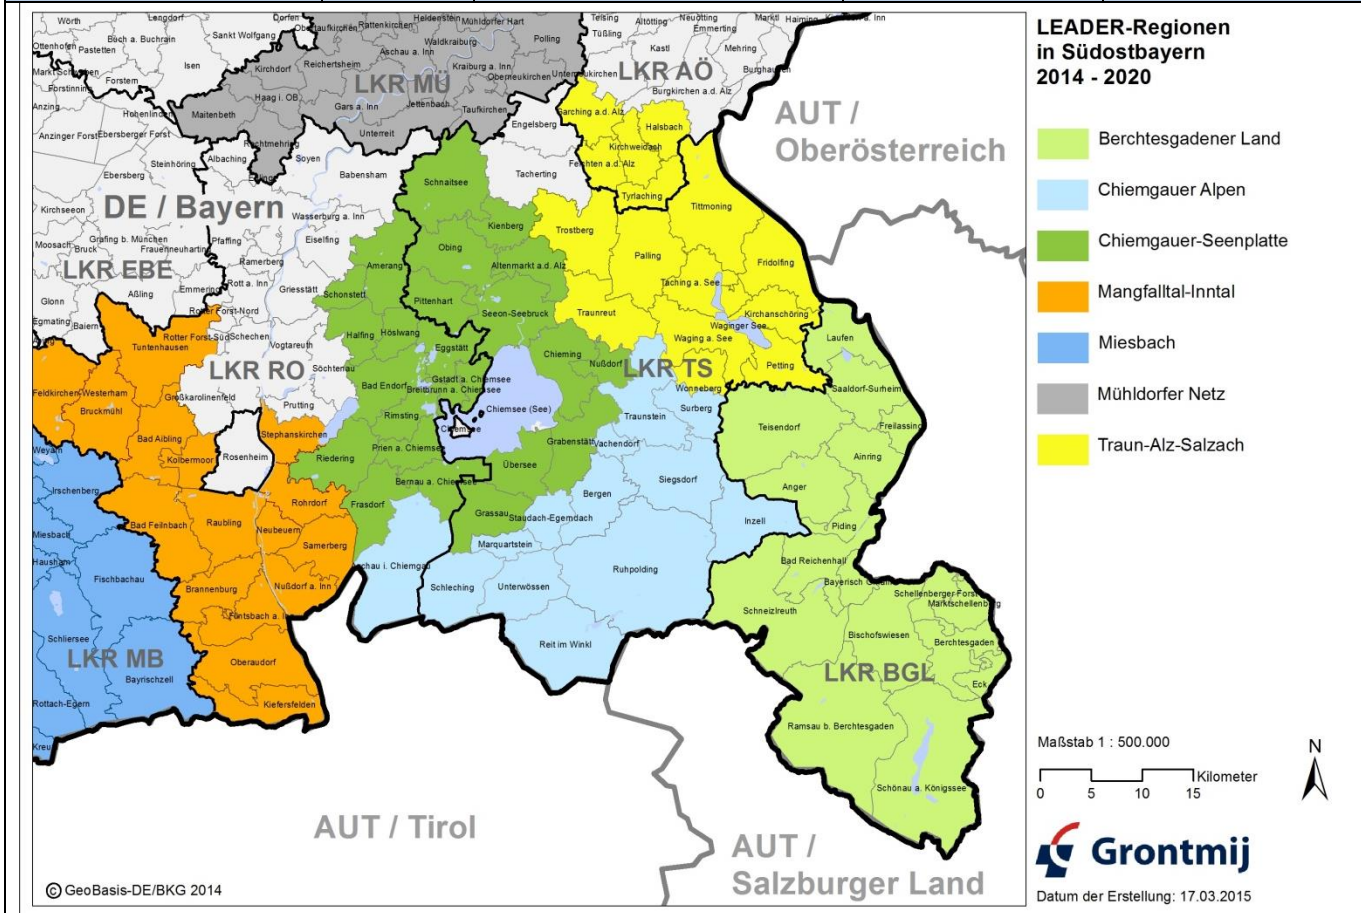

LEADER - Steckbrief 2015 - 2020
LAG - Chiemgauer Alpen

Stand: Juli 2015

Unsere Region:	LAG - Chiemgauer Alpen	Gemeinden	13
		Fläche	637 km²
		Einwohner	65.217 EW

Unsere Kontakte:			
Unser zuständiges Amt AELF Rosenheim	Herr	Baumgartner, Georg	georg.baumgartner@aelf-ro.bayern.de 08031 - 3004 300
	Frau	Marxreiter, Gabriele	gabi.marxreiter@aelf-ro.bayern.de 08031 - 3004 322
Unser LEADER-Koordinator	Herr	Wittmoser, Sebastian	sebastian.wittmoser@aelf-ro.bayern.de 08028 - 90 55 43 0172 - 862 95 67
Unser Vorstandsvorsitzender	Herr	Kamm, Thomas	thomas.kamm@siegsdorf.bayern.de 08662-49 87-23
Unser stellvertretende Vorstandsvorsitzender	Herr	Egger, Hans	johann.egger@gemeinde-inzell.de 08665-98 69-20
Unser LAG-Manager:	Herr	Zimmermann, Kolja	kolja.zimmermann@web.de 08665-98 69 37 0162 - 137 38 15