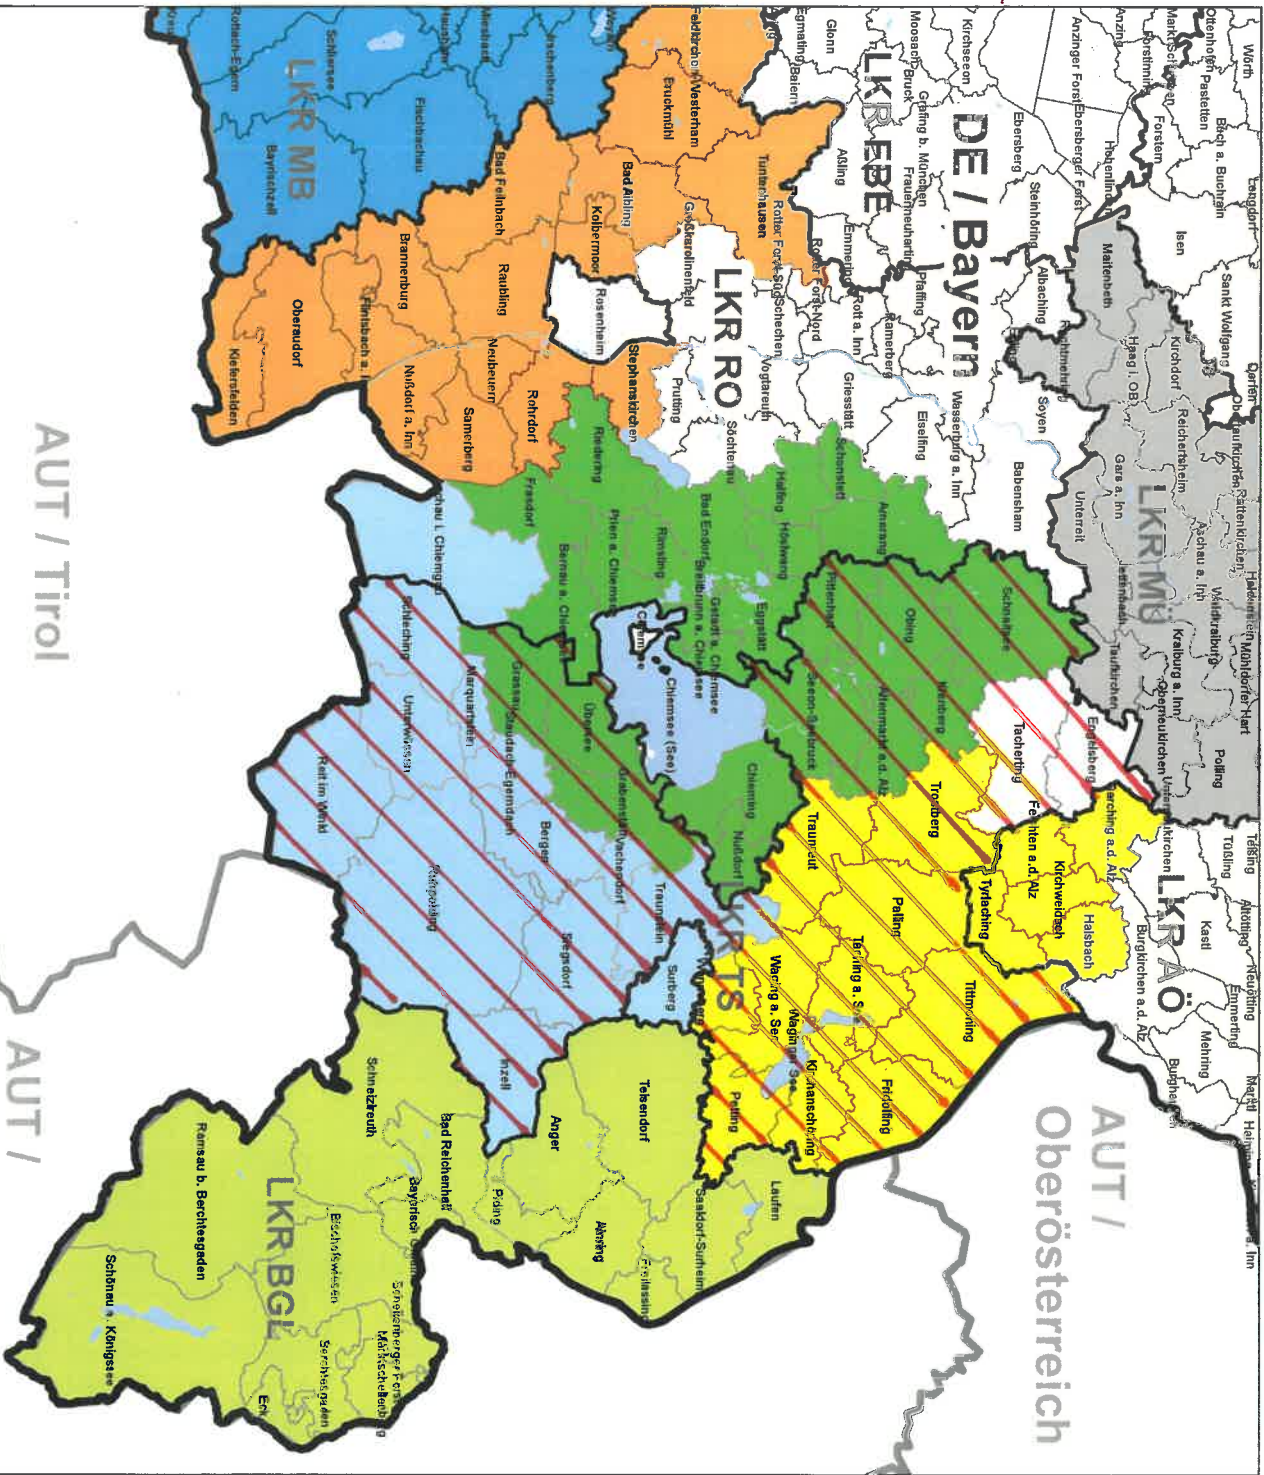

AUT / Tirol

AUT / Salzburger Land

**LEADER-Regionen
in Südstbayern
2014 - 2020**

- Berchtesgader Land
- Chiemgauer Alpen
- Chiemgauer-Seenplatte
- Mangfalltal-Imntal
- Miesbach
- Mühldorfer Netz
- Traun-Alz-Salzach

Projektleiter

- 11 Gen. Clunij Alpe*
- 9 Gen. Clunij-Seenplatte*
- 10 Gen. Traun-Alz-Salzach*
- 2 ohne LAQ*

Datum der Erstellung: 17.03.2015