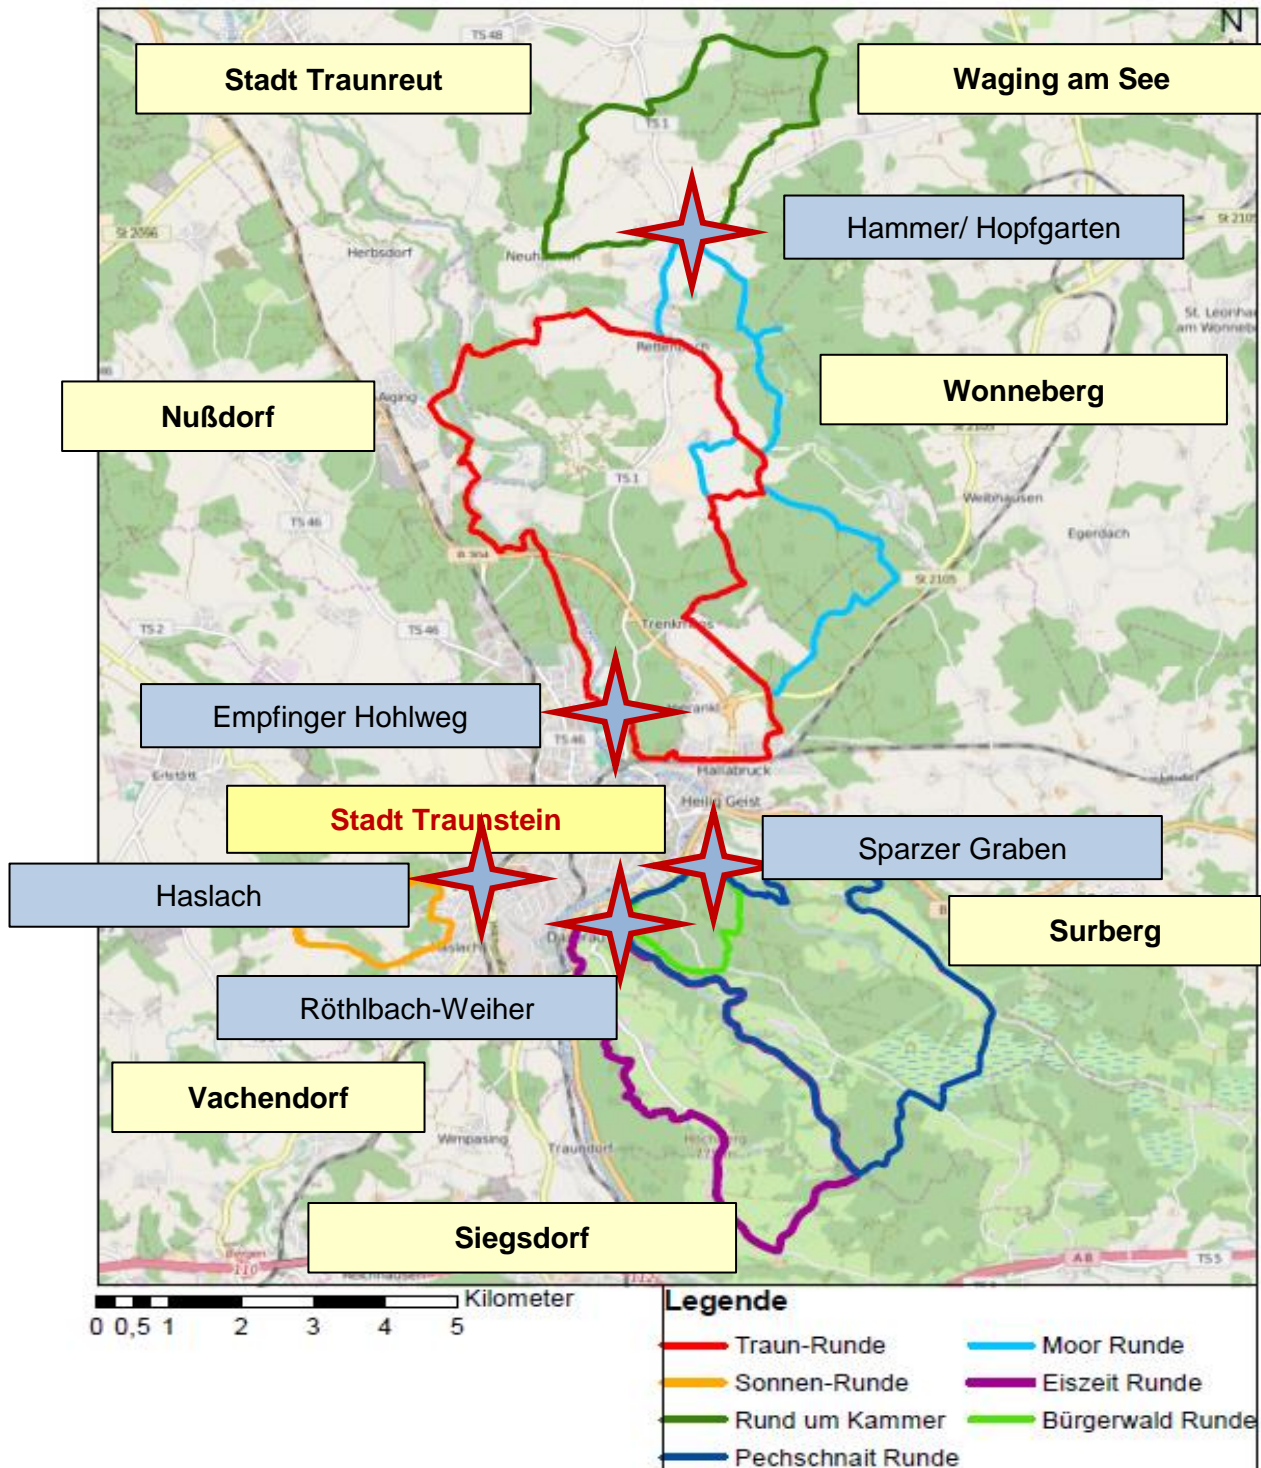

**Rundwanderwege der Stadt Traunstein, deren Ausgangspunkte und Nachbarorte**

**Ausgangspunkte:**

1. Ortsteil Haslach
2. Röthlbach-Weiher
3. Ortsteil Kammer/ Hopfengartenweg
4. Ortsteil Empfing/ Empfinger Hohlweg
5. Wanderparkplatz Sparzer Graben